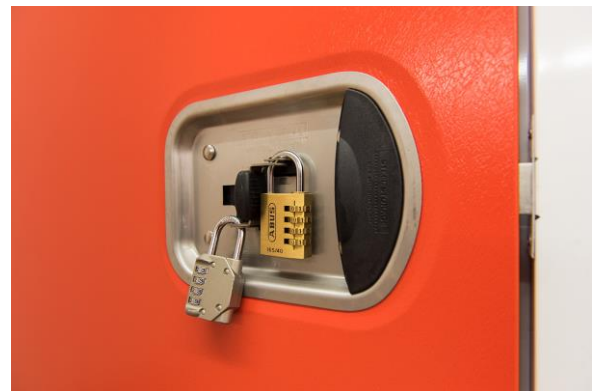

Selfstorage MYBOX Basel GmbH

Venedig-Strasse 31, 4142 Münchenstein

✓ Standort im Dreispitz Münchenstein

- Bahnhof Basel Dreispitz (Linie S3) und Tramhaltestelle (Linien 10, 11, E11) sowie Bushaltestelle (10, 36, 37, 47) Basel Dreispitz ca. 800m entfernt.
- Autobahn A2 Ausfahrt Délémont und Autobahn A18 Ausfahrt Muttenz Süd in wenigen Minuten erreichbar.

✓ Direkte Anlieferung

- Eigener MYBOX Parkplatz.
- Überdachte Anlieferung.
- Anpassrampe mit Hebebühne.

✓ Zutritt zur Lagerbox 24 / 7

- Zutritt mit persönlichem Pincode
24 Stunden am Tag, an 7 Tagen die Woche.
- Zugang zu den Warenliften via Falttüre.

✓ Einfache Einlagerung

- Zwei geräumige Warenlifte: 3.00m*2.00m*2.18m (L*B*H).
- Palettroli und Schiebebügelwagen zur freien Mitbenutzung.

✓ Individuell gesicherte Lagerbox

- Videoüberwachung im Gangbereich.
- Sicherung mit Vorhängeschloss.