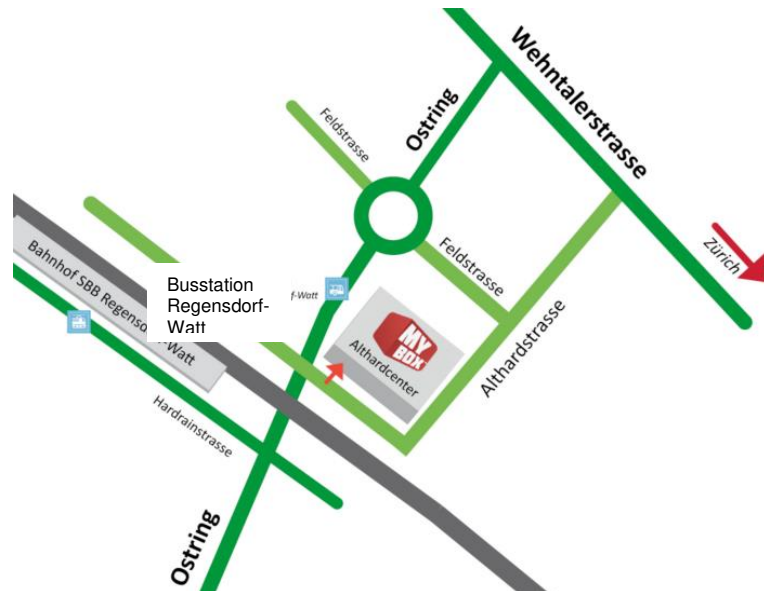

Selfstorage MYBOX Regensdorf GmbH

Althardstrasse 10, 8105 Regensdorf

✓ Standort beim Bahnhof

- Direkt beim Bahnhof Regensdorf-Watt (Linie S6, S21) und Busstation Regensdorf-Watt (Linie 451, 453, 454, 456, 485).
- 3 Kilometer bis zum Autobahnanschluss A1 Zürich Affoltern.

✓ Direkte Anlieferung und gratis parkieren

- Überdachte Anlieferung.
- Anpassrampe mit Hebebühne.
- Kostenlose Entwertung des Parktickets bei MYBOX (2. Untergeschoss neben Lift).

✓ Einfache Einlagerung

- Zwei geräumige Warenlifte:
3.10m*1.60m*2.20m (L*B*H).
- Palettrölli und Schiebebügelwagen zur freien Mitbenutzung.