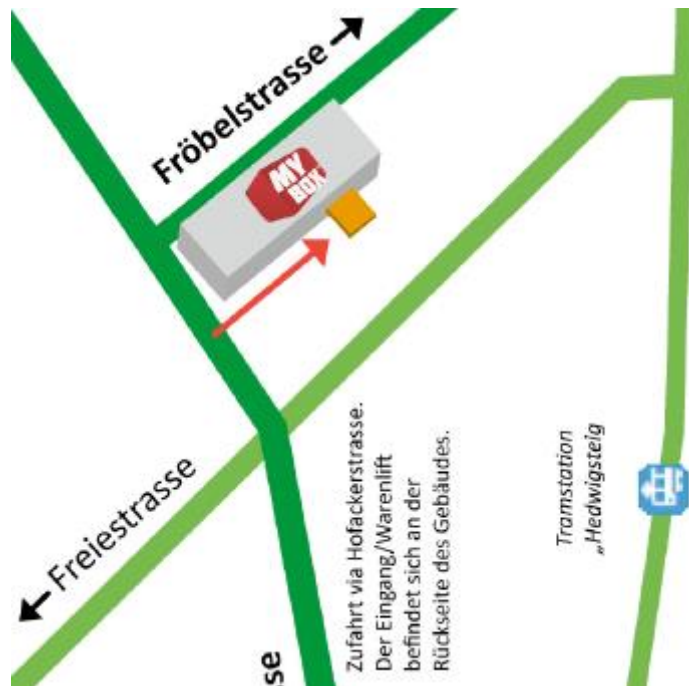

Mehr Platz!

MYBOX Zürich Ost GmbH

Boxenlager
Fröbelstrasse 10
8032 Zürich

Administration

Kronenweg 12, 8127 Forch
Tel. +41 (0) 844 33 22 11
mail@mybox.ch

Selfstorage MYBOX Zürich Ost GmbH

Fröbelstrasse 10, 8032 Zürich

✓ Standort in Zürich City

- Zentral beim Hegibachplatz.
- Innert 5 Minuten beim Stadelhofen und Bellevue Zürich.
- Tramhaltestelle Hedwigsteig (Linie 11) und Hegibachplatz (Forchbahn S18, Tram 9 und 11, Bus 34) innert 5 Minuten zu Fuss erreichbar.

✓ Direkte Anlieferung

- Einfahrt über Hofackerstrasse.
- Ebenerdiger Zugang zum Lift.
- Einfahrtlücke (Parkplatz) hinter Lift: 2.66 m breit.

✓ Einfache Einlagerung

- Be- und Entladezone.
- Geräumiger Warenlift: 2.22m*1.49m*2.00m (L*B*H).
- Transporttrolley zur freien Mitbenutzung.