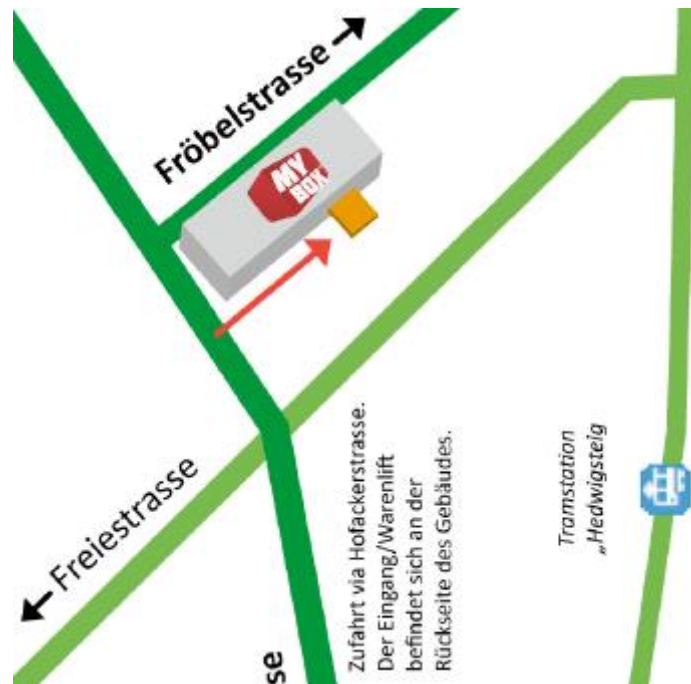

Mehr Platz!

MYBOX Zürich Ost GmbH

Boxenlager
Fröbelstrasse 10
8032 Zürich

Administration

Kronenweg 12, 8127 Forch
Tel. +41 (0) 844 33 22 11
mail@mybox.ch

Selfstorage MYBOX Zürich Ost GmbH

Fröbelstrasse 10, 8032 Zürich

✓ Standort in Zürich City

- Zentral beim Hegibachplatz.
- Innert 5 Minuten beim Stadelhofen und Bellevue Zürich.
- Tramhaltestelle Hedwigsteig (Linie 11) und Hegibachplatz (Forchbahn S18, Tram 9 und 11, Bus 34) innert 5 Minuten zu Fuss erreichbar.

✓ Direkte Anlieferung

- Einfahrt über Hofackerstrasse.
- Ebenerdiger Zugang zum Lift.
- Einfahrtlücke (Parkplatz) hinter Lift: 2.66 m breit.

✓ Einfache Einlagerung

- Be- und Entladezone.
- Geräumiger Warenlift: 2.22m*1.49m*2.00m (L*B*H).
- Transportrolley zur freien Mitbenutzung.