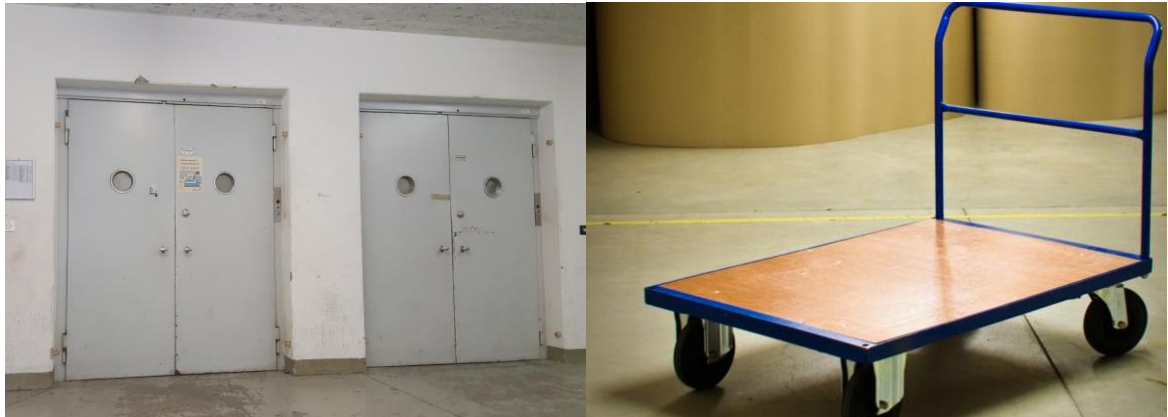

✓ Günstiges Offenlager

- Günstiges Offenlager (keine einzelnen Stahlboxen).
- Sie bezahlen nur so viel Platz, wie Sie effektiv brauchen. (Deckenhöhe 2.50m).
- Ideale Lagermöglichkeit für Hausrat, zu dem Sie kaum Zugriff brauchen.
- Mindestmietdauer 2 Monate.

✓ Direkte Anlieferung

- Zwei Anpassrampen mit Hebebühne.

✓ Einfache Einlagerung

- Zwei Warenlifte: 2.15m*1.56m*2.20m (L*B*H). Nutzlast 2 Tonnen.
- Transporttrolleys zur freien Mitbenutzung.

✓ Sicheres Lagerabteil nach Mass